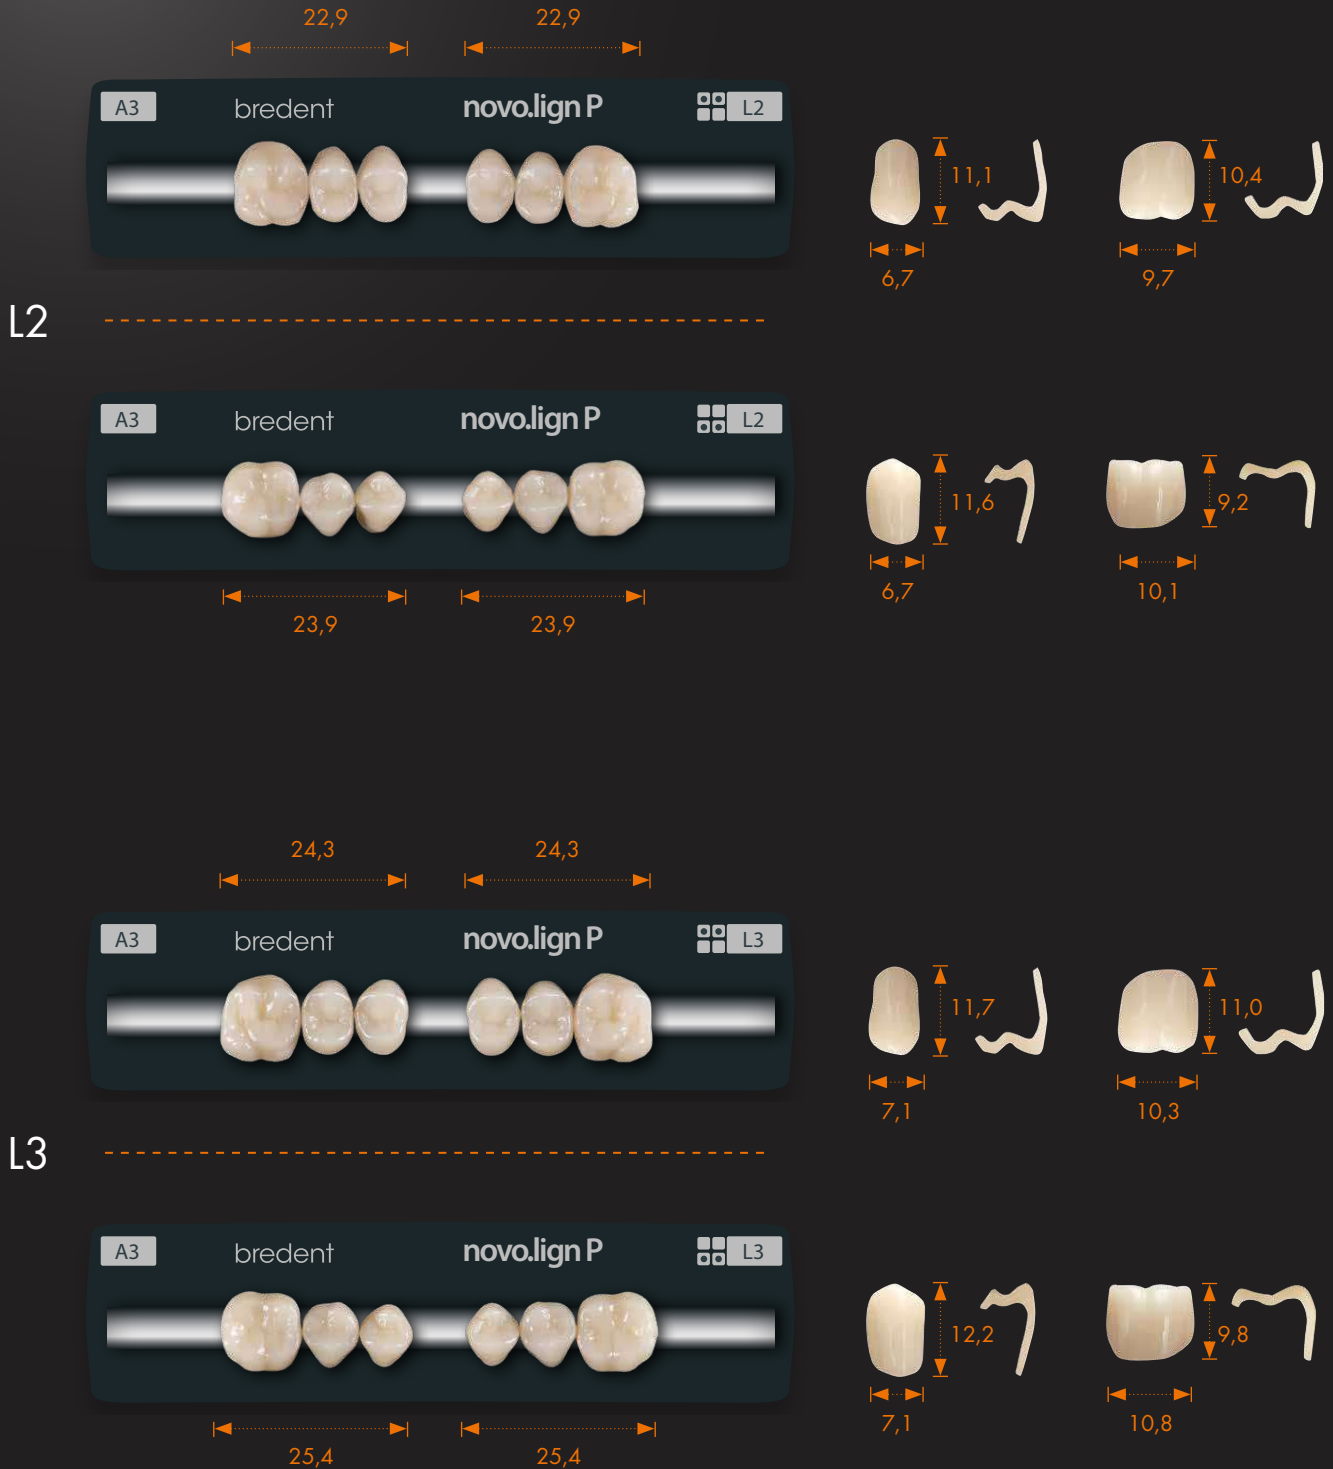

Disponibili nelle grandezze

small large

Disponibili nelle grandezze

small large

Disponibili nelle grandezze

small large

Facette per diattorici superiori / inferiori

Immagine in scala 1:1, misure in mm

Lo spessore delle faccette estetiche nella zona cervicale e centrale è di 1 mm

Salvo differenze minime per un decimo di millimetro

Faccette per diattorici superiori / inferiori

Facette per diatorici superiori / inferiori

TABELLA DELLE COMBINAZIONI per le faccette novo.lign

Frontali		Diatorici superiori / inferiori		
Superiori	Inferiori	Forma G	Forma W	Forma L
C43	T35	G3	W3	L2
A44	T35	G3	W3	L2 / L3
F44	T35	G3	W3	L2 / L3
I45	T35	G3	W3 / W4	L2 / L3
H46	T35	G3	W3 / W4	L2 / L3
S46	T35 / D38	G3	W4	L3
I47	D38	G3	W4	L3
D48	D38	G3 / G4	W4	L3
M48	D38	G3 / G4	W4 / W5	
D49	D38 / D41	G3 / G4	W4 / W5	
B51	D41	G4	W5	
K53	D41	G4	W5	

Dalle faccette estetiche
 novo.lign ai denti neo.lign
 Diatorici arc. sup. / arc. inf.

novo.lign Forma W	neo.lign Forma L
-	L1
W3	L2
W4	L3
W5	L4

ново.lign – Design delle faccette estetiche

Faccette estetiche